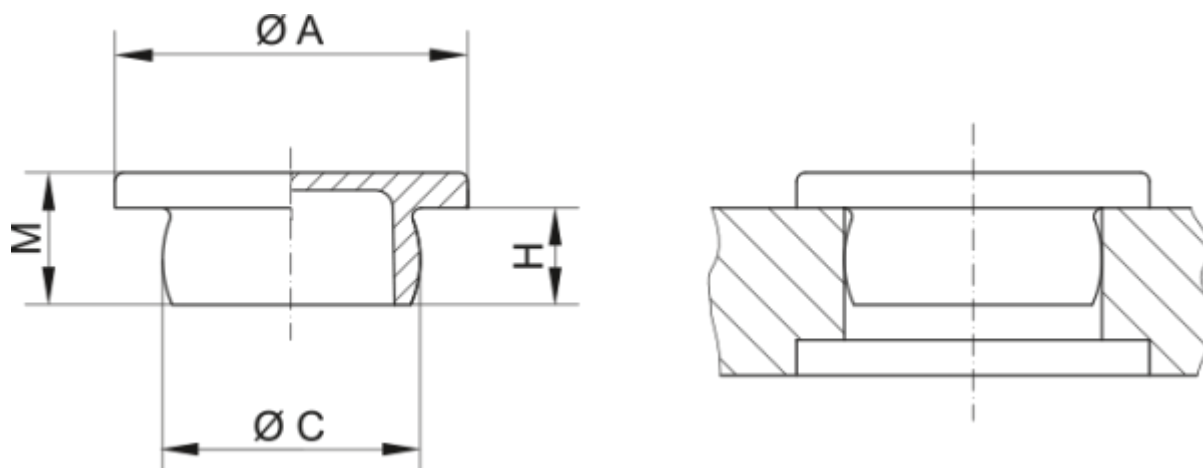

Varenummer: 59GPN300F4

Beskrivelse: KLEE Endeprop GPN 300F - Ø 9,2

Mål

A = 14

C = 9.2

H = 4.5

M = 6.5